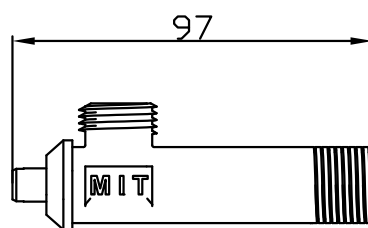

單位:mm

關閉時

開啟時

富誠國際

加長型銅製止水栓(2入)  
V-3209B