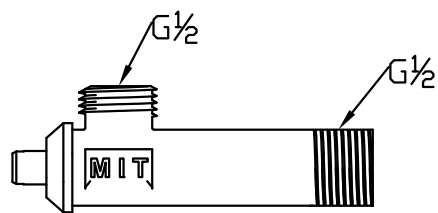

單位:mm

關閉時

開啟時

富誠國際

加長型銅製止水栓(2入)  
V-3209B